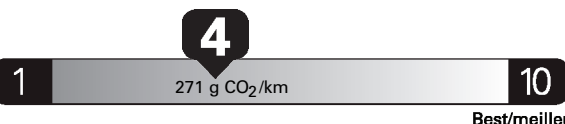

Carbon Dioxide Rating / Indice de dioxyde de carbone

Tailpipe emissions only / Émissions du tuyau d'échappement seulement